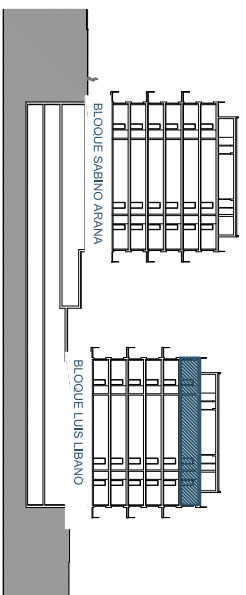

BARRIO SAN JOSÉ

132 viviendas libres

ÁREA DE SAN JOSÉ, 24E, LEIOA

HESSOV
ENERO 2021
E1/75
BLOQUE L. LIBANO: Portal 01. 6ºE

SUPERFICIES ÚTILES

ESTAR-COMEDOR	19,32
COCCINA	10,16
DORMITORIO PPAL	10,91
DORMITORIO 2	9,16
DORMITORIO 3	9,68
DORMITORIO 4	
BAÑO 1	2,67
BAÑO 2	3,52
ASEO	
HALL	2,37
DISTRIBUIDOR	3,33
SUP. UTL CERRADA	71,12
TENDEDERO	0,00
TERRAZAS	6,89
SUP. UTL EXTERIOR	6,89
SUP UTL TOTAL	78,01