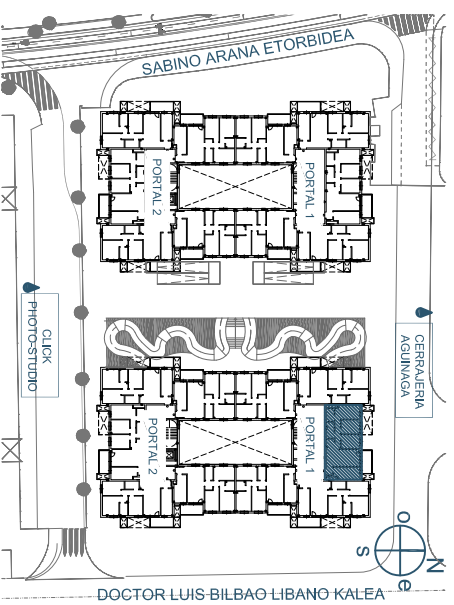

BARRIO SAN JOSÉ

132 viviendas libres

ÁREA DE SAN JOSÉ, 24E, LEIOA

HESSOV
ENERO 2021 E1/75
BLOQUE L.LIBANO: Portal 01, 2ª-4ª-6ª C
SUPERFICIES ÚTILES