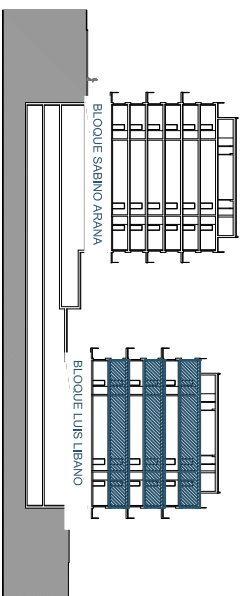

BARRIO SAN JOSÉ

132 viviendas libres

ÁREA DE SAN JOSÉ, 24E, LEIOA

HESSOV
ENERO 2021 E1/75
BLOQUE L.LIBANO: Portal 01, 2ª-4ª-6ª C
SUPERFICIES ÚTILES