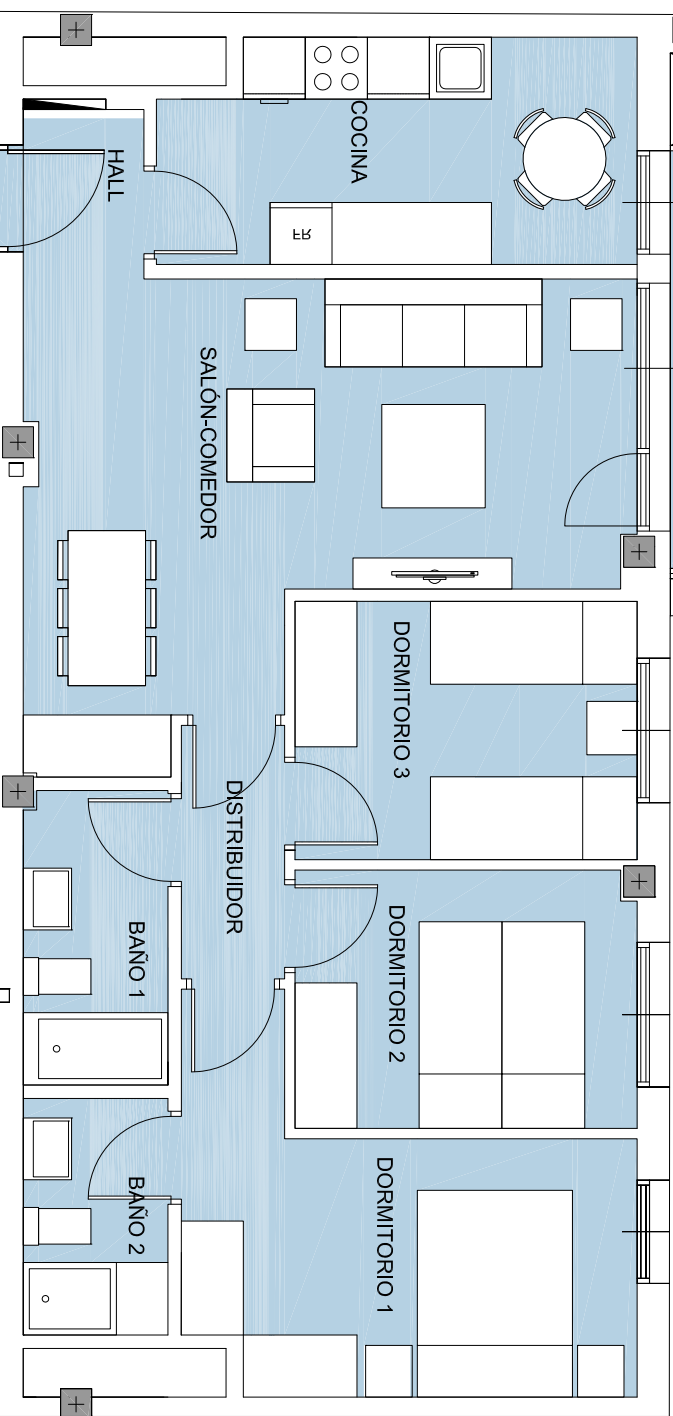

TENDEDERO	
TERRAZA	
ESTAR-COMEDOR	21,59
COCINA	9,75
DORMITORIO P.PAL	12,11
DORMITORIO 2	8,23
DORMITORIO 3	8,27
DORMITORIO 4	8,27
BAÑO 1	3,23
BAÑO 2	3,97
ASEO	
HALL	1,97
DISTRIBUIDOR	2,45
SUP. UTIL CERRADA	71,57
TENDEDERO	0,00
TERRAZAS	7,13
SUP. UTIL EXTERIOR	7,13
SUP UTIL TOTAL	78,70