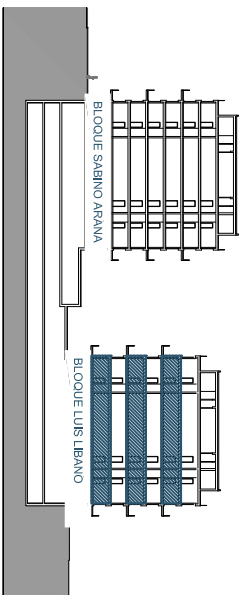

BARRIO SAN JOSÉ

132 viviendas libres

ÁREA DE SAN JOSÉ, 24E, LEIOA

HESSOV
ENERO 2021
E1/75

BLOQUE L. LIBANO: Portal 02. 1º.-3º.-5ºA

SUPERFICIES ÚTILES

ESTAR-COMEDOR	19,32
COCINA	10,16
DORMITORIO PPAL	10,91
DORMITORIO 2	9,16
DORMITORIO 3	9,68
DORMITORIO 4	
BAÑO 1	2,67
BAÑO 2	3,52
ASEO	
HALL	2,37
DISTRIBUIDOR	3,33
SUP. UTIL CERRADA	71,12
TENDEDERO	0,00
TERRAZAS	6,89
SUP. UTIL EXTERIOR	6,89
SUP UTIL TOTAL	78,01