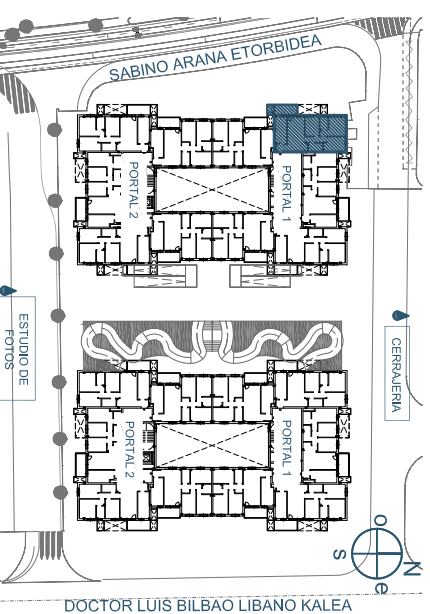

# BARRIO SAN JOSÉ

## 132 viviendas libres

ÁREA DE SAN JOSÉ, 24E, LEIOA

**HESSOLDY** E1/75  
 ENERO 2021  
 BLOQUE S. ARANA: Portal 01. 1ª-3ª-5ª B  
 SUPERFICIES ÚTILES

ESTAR-COMEDOR	18,94
COCINA	9,43
DORMITORIO PPAL	11,59
DORMITORIO 2	9,06
DORMITORIO 3	8,56
DORMITORIO 4	
BAÑO 1	3,11
BAÑO 2	3,50
ASEO	
HALL	2,45
DISTRIBUIDOR	3,76
<b>SUP. UTIL CERRADA</b>	<b>70,40</b>
TENEDERO	0,00
TERRAZAS	6,45
<b>SUP. UTIL EXTERIOR</b>	<b>6,45</b>
<b>SUP UTIL TOTAL</b>	<b>76,85</b>