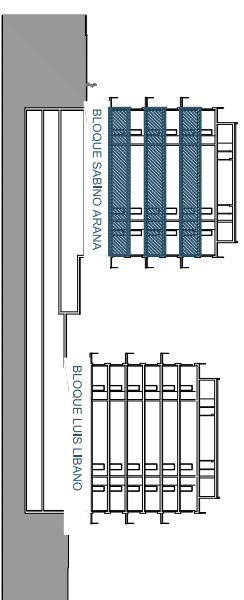

# BARRIO SAN JOSÉ

## 132 viviendas libres

ÁREA DE SAN JOSÉ, 24E, LEIOA

**HESSOLDY** E1/75  
 ENERO 2021  
 BLOQUE S. ARANA: Portal 01. 1ª-3ª-5ª B  
 SUPERFICIES ÚTILES

ESTAR-COMEDOR	18,94
COCINA	9,43
DORMITORIO PPAL	11,59
DORMITORIO 2	9,06
DORMITORIO 3	8,56
DORMITORIO 4	
BAÑO 1	3,11
BAÑO 2	3,50
ASEO	
HALL	2,45
DISTRIBUIDOR	3,76
<b>SUP. UTIL CERRADA</b>	<b>70,40</b>
TENEDERO	0,00
TERRAZAS	6,45
<b>SUP. UTIL EXTERIOR</b>	<b>6,45</b>
<b>SUP UTIL TOTAL</b>	<b>76,85</b>