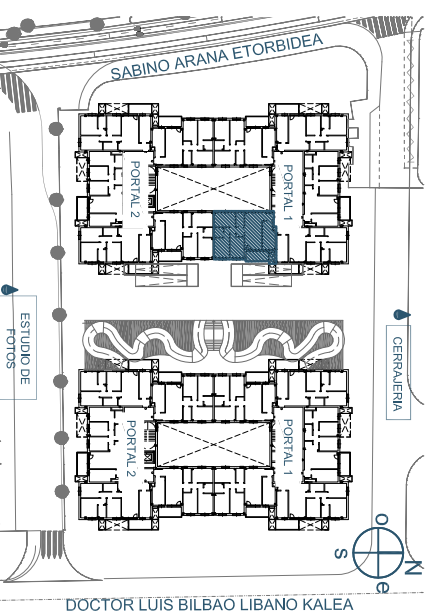

# BARRIO SAN JOSÉ

## 132 viviendas libres

ÁREA DE SAN JOSÉ, 24E, LEIOA

**HESSOLD**  
ENERO 2021  
E1/75

BLOQUE S. ARANA: Portal 01. 1º-3º-5ºE

### SUPERFICIES UTILES

ESTAR-COMEDOR	19,32
COCINA	10,16
DORMITORIO PPAL	10,91
DORMITORIO 2	9,16
DORMITORIO 3	9,68
DORMITORIO 4	
BAÑO 1	2,67
BAÑO 2	3,52
ASEO	
HALL	2,37
DISTRIBUIDOR	3,33
<b>SUP. UTIL CERRADA</b>	<b>71,12</b>
TENDEDERO	0,00
TERRAZAS	6,89
<b>SUP. UTIL EXTERIOR</b>	<b>6,89</b>
<b>SUP UTIL TOTAL</b>	<b>78,01</b>