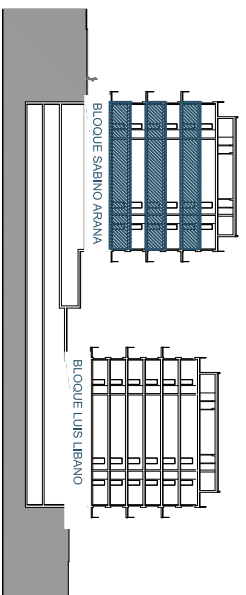

# BARRIO SAN JOSÉ

## 132 viviendas libres

ÁREA DE SAN JOSÉ, 24E, LEIOA

**HESSOLD**  
ENERO 2021  
E1/75

BLOQUE S. ARANA: Portal 01. 1º-3º-5ºE

### SUPERFICIES UTILES

ESTAR-COMEDOR	19,32
COCINA	10,16
DORMITORIO PPAL	10,91
DORMITORIO 2	9,16
DORMITORIO 3	9,68
DORMITORIO 4	
BAÑO 1	2,67
BAÑO 2	3,52
ASEO	
HALL	2,37
DISTRIBUIDOR	3,33
<b>SUP. UTIL CERRADA</b>	<b>71,12</b>
TENDEDERO	0,00
TERRAZAS	6,89
<b>SUP. UTIL EXTERIOR</b>	<b>6,89</b>
<b>SUP UTIL TOTAL</b>	<b>78,01</b>