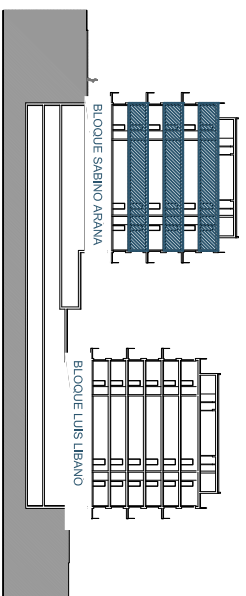

BARRIO SAN JOSÉ

132 viviendas libres

AREA DE SAN JOSÉ, 24E, LEIOA

HESSOV
ENERO 2021
E1/75

BLOQUE S. ARANA: Portal 02. 2º-4º-6ºE

SUPERFICIES UTILES

ESTAR-COMEDOR	19,32
COCINA	10,16
DORMITORIO PPAL	10,91
DORMITORIO 2	9,16
DORMITORIO 3	9,68
DORMITORIO 4	
BAÑO 1	2,67
BAÑO 2	3,52
ASEO	
HALL	2,43
DISTRIBUIDOR	3,33
SUP. UTIL CERRADA	71,18
TENDEDERO	0,00
TERRAZAS	6,89
SUP. UTIL EXTERIOR	6,89
SUP UTIL TOTAL	78,07