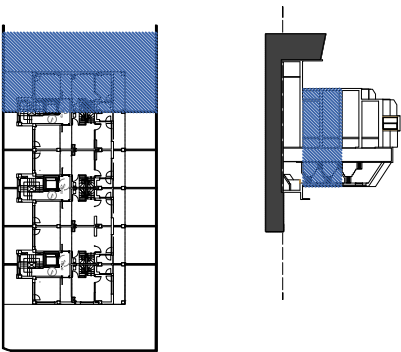

LEIOABERRI S.COOP. FASE 2

12 viviendas dúplex

PARCELA SZ-R10.2 LARRAKOETXE, LEIOA

VIVIENDA. Portal 04. BAJO A.

Superficie útil cerrada*:	88,35 m2
*Incluye tenderero	
Superficie útil exterior:	175,13 m2
Superficie útil total:	263,48 m2

Planta Baja

Planta Primera