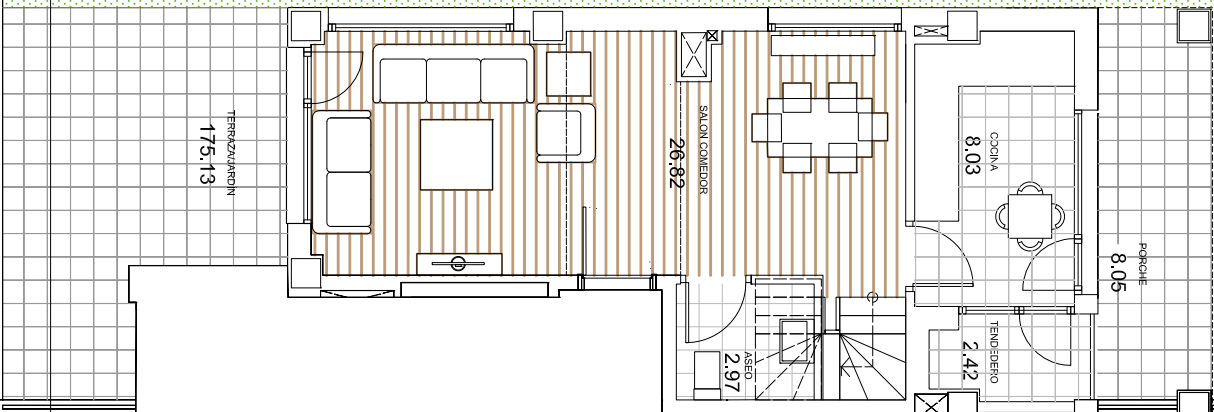

LEIOABERRI S.COOP. FASE 2

12 viviendas dúplex

PARCELA SZ-R10.2 LARRAKOETXE, LEIOA

VIVIENDA. Portal 04. BAJO A.

Superficie útil cerrada*:	88,35 m2
*Incluye tenderero	
Superficie útil exterior:	175,13 m2
Superficie útil total:	263,48 m2

Planta Baja

Planta Primera